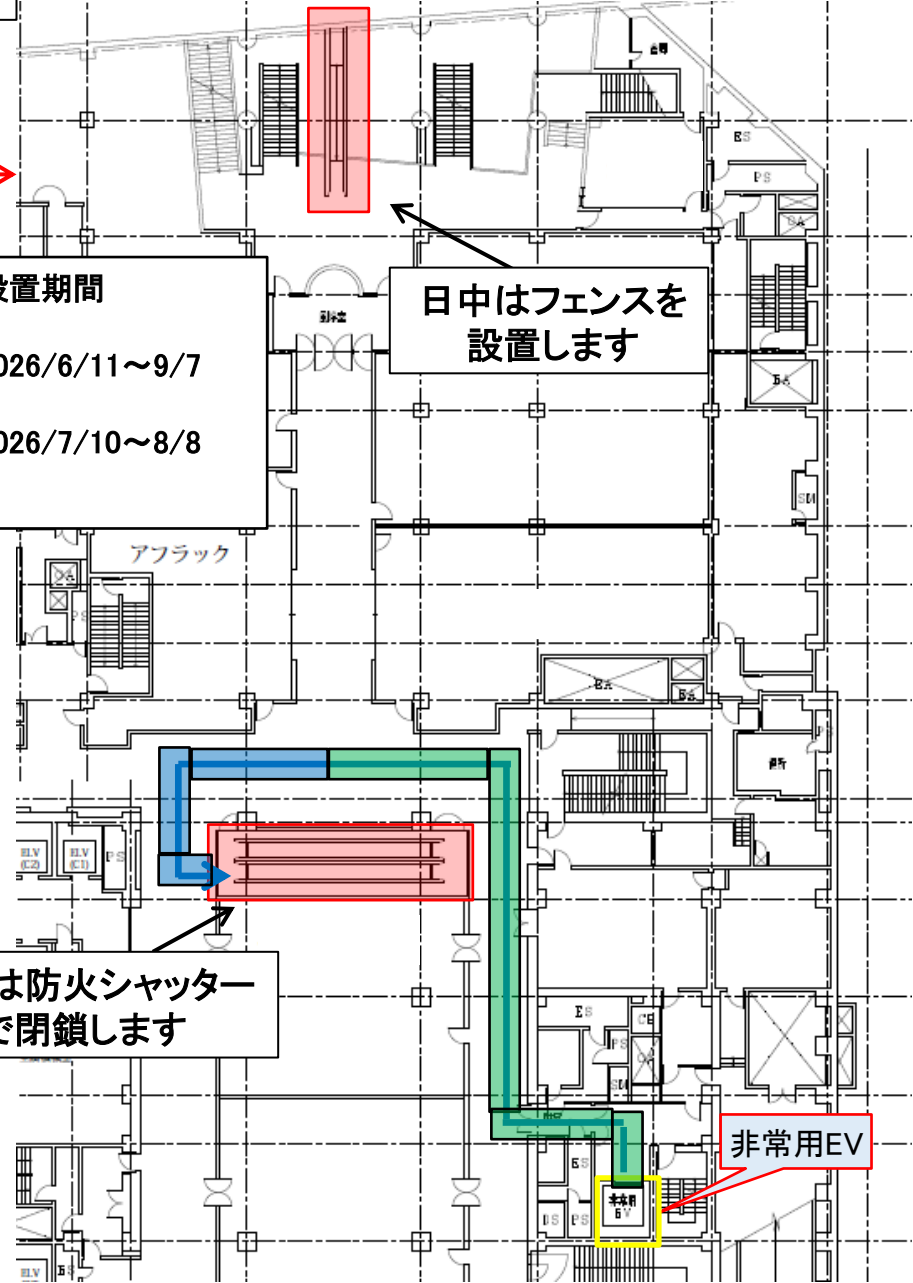

地下2階

4号街路

通路養生設置期間

 2026/6/11~9/7

 2026/6/11~7/7

 2026/7/10~9/8

 資材置場

日中はフェンスを設置します

日中は防火シャッターで閉鎖します

非常用EV

①資材置場

②資材置場

4号街路

地下1階

**通路養生設置期間**

- 2026/6/11~9/7
- 2026/7/10~8/8

日中はフェンスを設置します

日中は防火シャッターで閉鎖します

非常用EV

【参考写真】養生設置例

1階

エステック広場

【参考写真】フェンス設置例