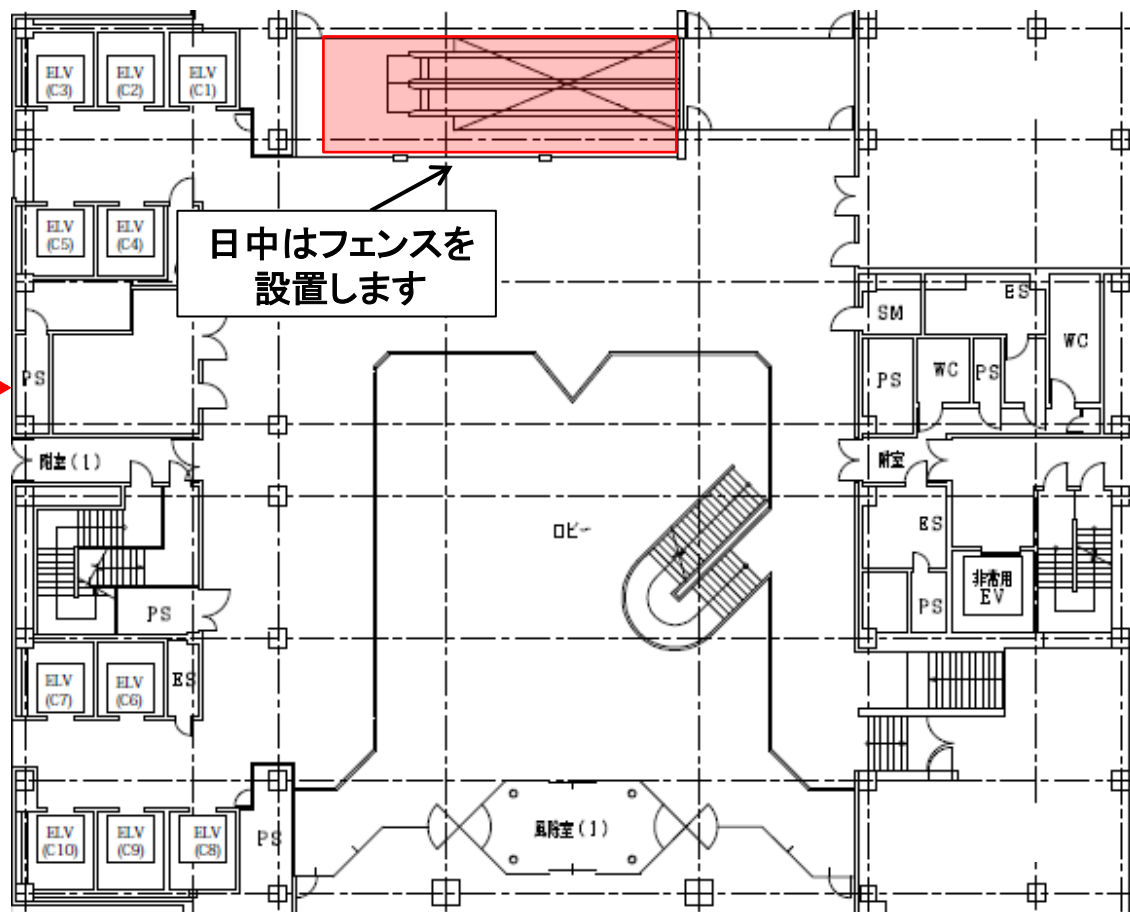

日中はフェンスを設置します

日中は防火シャッターで閉鎖します

非常用EV

【参考写真】養生設置例

1階

エステック広場

【参考写真】フェンス設置例