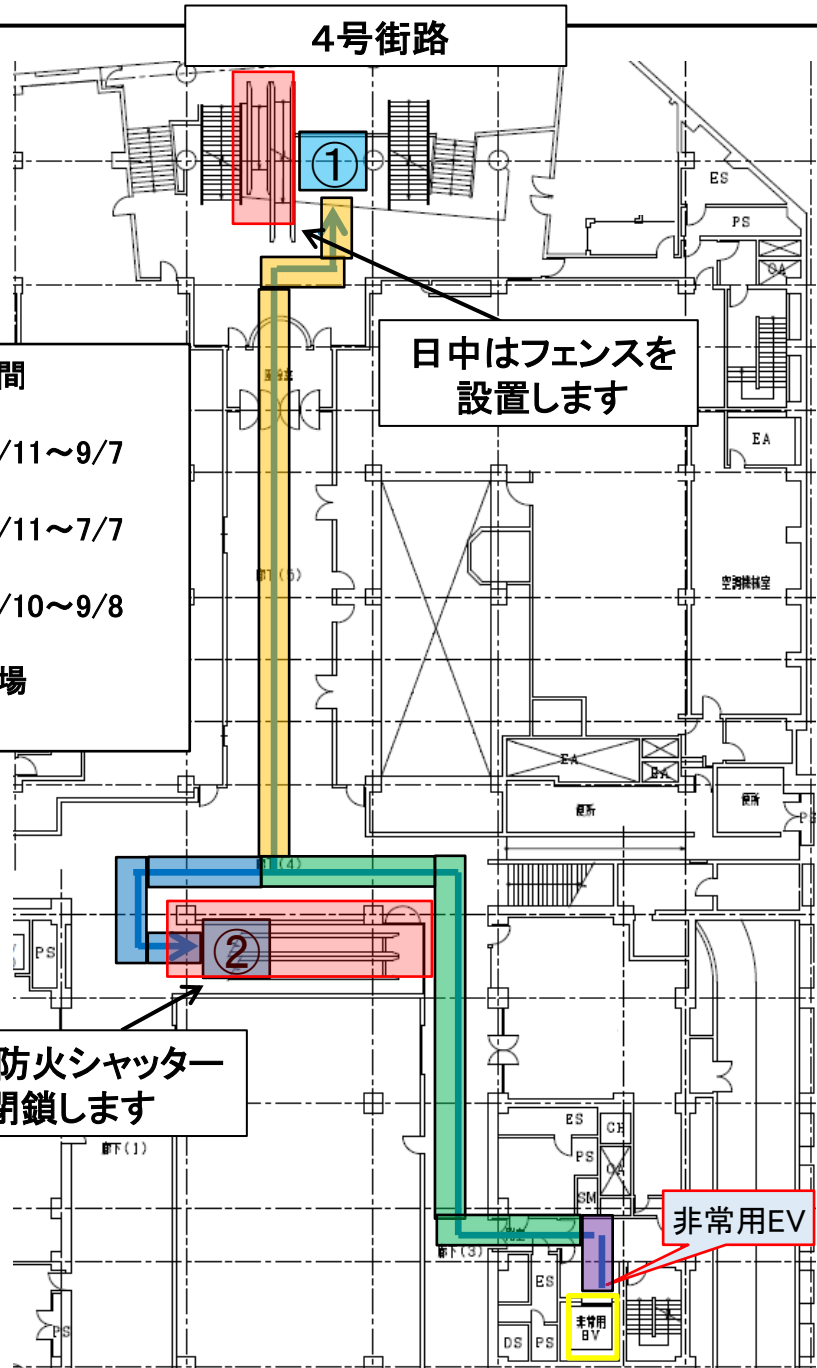

地下2階

4号街路

通路養生設置期間

 2026/6/11~9/7

 2026/6/11~7/7

 2026/7/10~9/8

 資材置場

日中はフェンスを設置します

日中は防火シャッターで閉鎖します

非常用EV

①資材置場

②資材置場

4号街路

地下1階

**通路養生設置期間**

- 2026/6/11~9/7
- 2026/7/10~8/8