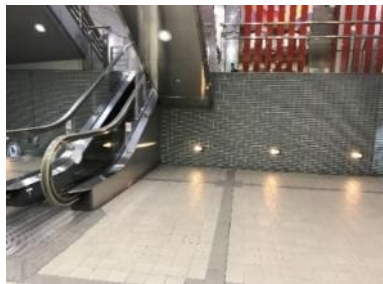

通路養生設置期間

2026/6/11~9/7

2026/6/11~7/7

2026/7/10~9/8

資材置場

日中はフェンスを設置します

日中は防火シャッターで閉鎖します

非常用EV

②資材置場